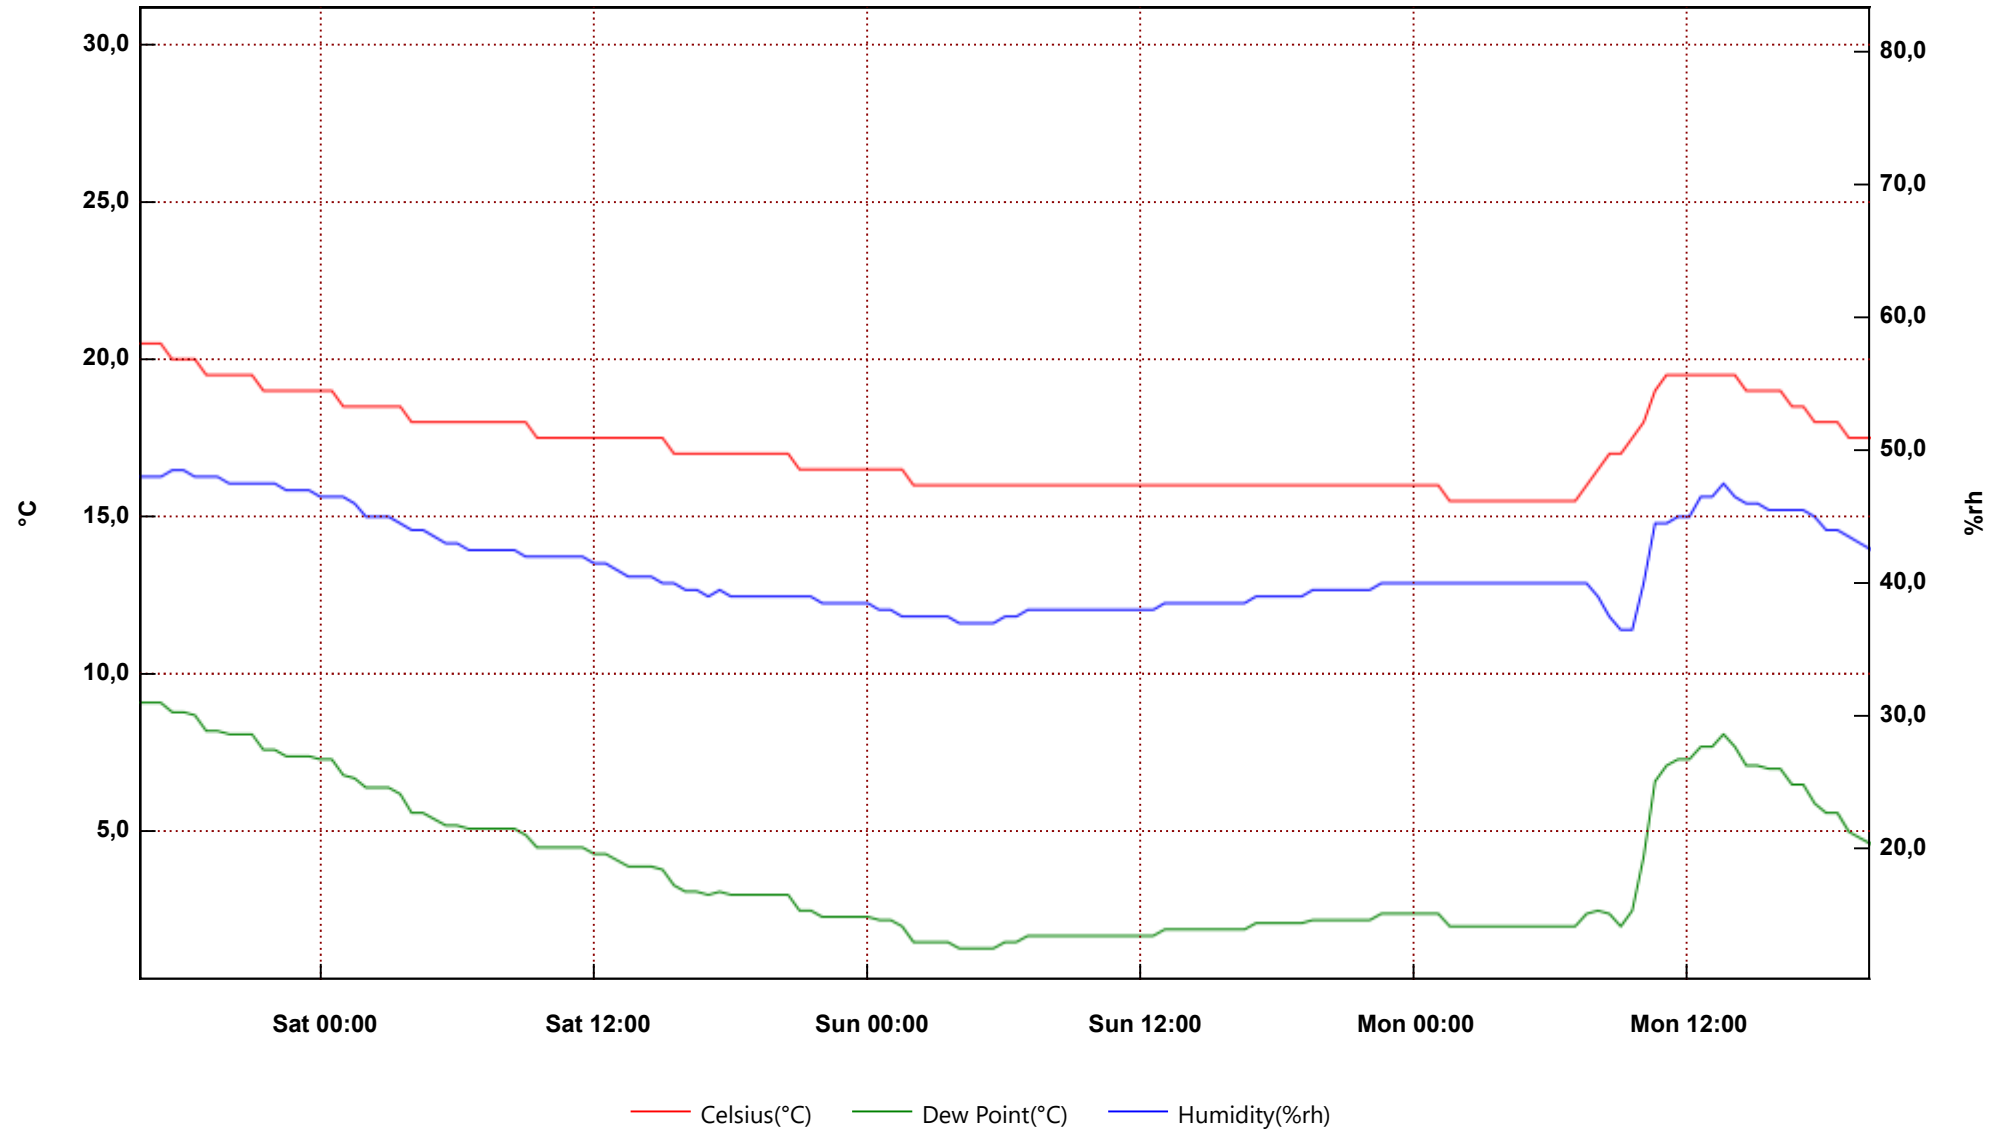

PAS PIANO PRIMO

From: venerdì 1 dicembre 2017 16.03.07 - To: lunedì 4 dicembre 2017 20.02.59